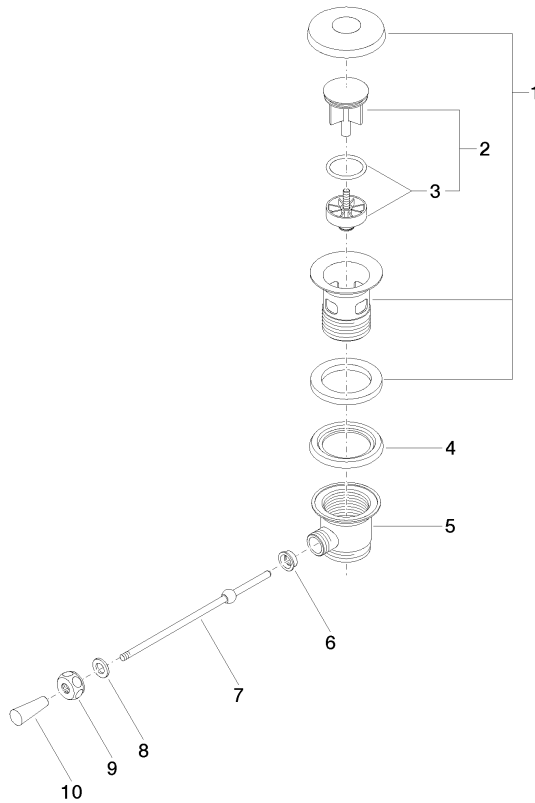

Garniture d'écoulement 1 1/4" - Champagne brossé (Or 22cts)

IMO

10 300 970

- longueur levier à genou : 185 mm

Convient uniquement à un lavabo avec trop-plein.

S'adapte aux gammes suivantes : IMO, LULU, MADISON, MEM, TARA, CL.1, LISSÉ, VAIA, META, CYO

	Champagne brossé (Or 22cts)	10 300 970-46
	Chrome	10 300 970-00
	Platine brossé	10 300 970-06
	Platine	10 300 970-08
	Laiton (Or 23cts)	10 300 970-09
	Dark Chrome	10 300 970-19
	Or clair	10 300 970-26
	Or clair brossé	10 300 970-27
	Laiton brossé (Or 23cts)	10 300 970-28
	Noir mat	10 300 970-33
	Bronze brossé	10 300 970-42
	Champagne (Or 22cts)	10 300 970-47
	Chrome brossé	10 300 970-93
	Dark Platinum brossé	10 300 970-99

10 300 970

10 300 970

Les pièces pour les
autres finitions
peuvent être
trouvées ici : Chrome

Liste des pièces de rechange

N°	Article Numéro	Désignation	Fréquence de montage	Délai de livraison
1	90 11 01 026 00-46	tasse	1	30
2	04 31 20 016 00-46	bonde de fond	1	-
La pièce de rechange ne peut plus être commandée, veuillez commander l'article de remplacement				
3	04 28 10 026 00 90	accessoires	1	2
4	09 14 03 025 90	joint	1	2
5	09 11 01 023-46	tasse	1	60
6	09 14 05 040 90	joint	1	2
7	09 31 09 055-46	tige	1	30
8	09 30 11 049 90	rondelle	1	2
9	09 23 30 003-46	écrou	1	30
10	09 20 01 040-46	poignée	1	30